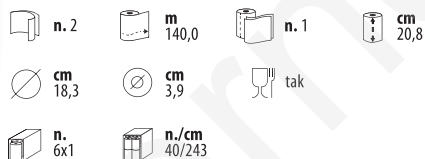

Ręczniki w roli

Dozownik automatyczny standard sensor

411484

Wymiary 410 x 239 x 351 mm
Pojemność max Ø cm 20,0 20,0H

Dozownik automatyczny standard

406714

Wymiary 410 x 239 x 351 mm
Pojemność max Ø cm 20,0 20,0H

Dozownik automatyczny

410204

Wymiary 422 x 236 x 320 mm
Pojemność max Ø cm 20,30 21,15 H

Superior Ręczniki w Roli Autocut

Kod 403361

ilość: 6
kolor: biały
materiał: czysta celuloza
gofrowanie: micro

technologia:

Superior Ręczniki w Roli Autocut

Kod 407558

ilość: 6
kolor: biały
materiał: czysta celuloza
gofrowanie: micro

technologia:

Superior Ręczniki w Roli Autocut

Kod 411102

ilość: 6
kolor: biały
materiał: czysta celuloza
gofrowanie: micro

technologia:

Special Ręczniki w Roli Autocut

Kod 406476

ilość: 6
kolor: biały
materiał: czysta celuloza

technologia:

Special Ręczniki w Roli Autocut

Kod 403829

ilość: 6
kolor: biały
materiał: czysta celuloza
gofrowanie: micro

technologia:

Special Ręczniki w Roli Autocut

Kod 406934

ilość: 6
kolor: niebieski
materiał: makulatura
gofrowanie: micro