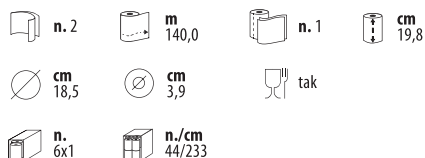

Ręczniki w roli

Dozownik automatyczny standard sensor

411484

Wymiary 410 x 239 x 351 mm
Pojemność max Ø cm 20,0 20,0H

Dozownik automatyczny standard

406714

Wymiary 410 x 239 x 351 mm
Pojemność max Ø cm 20,0 20,0H

Dozownik automatyczny

410204

Wymiary 422 x 236 x 320 mm
Pojemność max Ø cm 20,30 21,15 H

Superior Ręczniki w Roli Autocut

Kod 403361

ilość: 6
kolor: biały
materiał: czysta celuloza
gofrowanie: micro

technologia:

Superior Ręczniki w Roli Autocut

Kod 407558

ilość: 6
kolor: biały
materiał: czysta celuloza
gofrowanie: micro

technologia:

Superior Ręczniki w Roli Autocut

Kod 411102

ilość: 6
kolor: biały
materiał: czysta celuloza
gofrowanie: micro

technologia:

Special Ręczniki w Roli Autocut

Kod 406476

ilość: 6
kolor: biały
materiał: czysta celuloza

technologia:

Special Ręczniki w Roli Autocut

Kod 403829

ilość: 6
kolor: biały
materiał: czysta celuloza
gofrowanie: micro

technologia:

Special Ręczniki w Roli Autocut

Kod 406934

ilość: 6
kolor: niebieski
materiał: makulatura
gofrowanie: micro