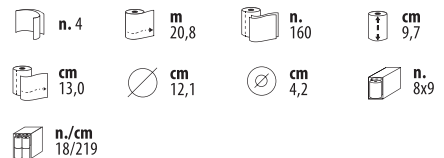

technologia:

30/ TOALETA

Superior Papier Toaletowy

Kod 407575

ilość: 24
kolor: biały
materiał: czysta celuloza
gofrowanie: micro

technologia:
BIO-TECH
Ecolabel

n. 2	m 19,8	n. 180	cm 9,5
cm 11,0	cm 10,2	cm 4,5	n. 24x4
n./cm 12x2/258			