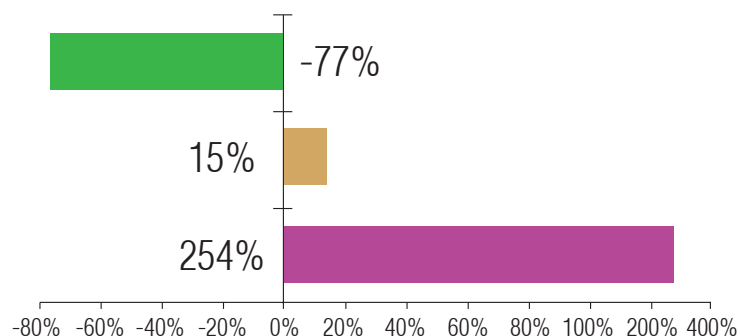

Zrównoważona higiena: słowa kluczowe marki Papernet

Redukcja emisji CO2 i zużycia wody!

Grupa Sofidel wyznaczyła sobie za cel zmniejszenie emisji dwutlenku węgla, dostosowując do tego celu poziom nakładów kapitałowych. Pozyskuje celulozę z certyfikowanych upraw (posiadających certyfikaty PEFC, FSC oraz inne) i korzysta z odnawialnych źródeł energii (woda, energia słoneczna, kogeneracja . . .). Po dokonaniu inwestycji w nowe zakłady produkcyjne, Sofidel może pochwalić się także bardzo niskim poziomem zużycia wody - prawie o 70% niższą w porównaniu do średniej rynkowej.

Popularyzacja opieki zdrowotnej oraz higieny prowadzi do zmniejszenia liczby zachorowań oraz redukuje nieobecności w pracy, a jednocześnie przyczynia się do podniesienia produktywności oraz jakości życia.

Ręczniki papierowe i inne wyroby marki Papernet są doskonałym sposobem na redukcję skażenia bakteriami.

Korzystanie z ręczników papierowych zmniejsza liczbę bakterii na dłoniach o 77%.

Suszarki strumieniowe zwiększają liczbę bakterii na dłoniach o 15%.

Suszarki suszące gorącym powietrzem zwiększają liczbę bakterii na dłoniach nawet o 254%.