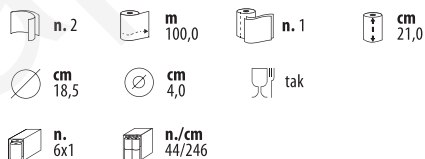

Ręczniki w roli

Dozownik automatyczny standard sensor

411484

Wymiary 410 x 239 x 351 mm
Pojemność max Ø cm 20,0 20,0H

Dozownik automatyczny standard

406714

Wymiary 410 x 239 x 351 mm
Pojemność max Ø cm 20,0 20,0H

Dozownik automatyczny

410204

Wymiary 422 x 236 x 320 mm
Pojemność max Ø cm 20,30 21,15 H

Superior Ręczniki w Roli Autocut

Kod 403361

ilość: 6
kolor: biały
materiał: czysta celuloza
gofrowanie: micro

technologia:

Superior Ręczniki w Roli Autocut

Kod 407558

ilość: 6
kolor: biały
materiał: czysta celuloza
gofrowanie: micro

technologia:

Superior Ręczniki w Roli Autocut

Kod 411102

ilość: 6
kolor: biały
materiał: czysta celuloza
gofrowanie: micro

technologia:

Special Ręczniki w Roli Autocut

Kod 406476

ilość: 6
kolor: biały
materiał: czysta celuloza

technologia:

Special Ręczniki w Roli Autocut

Kod 403829

ilość: 6
kolor: biały
materiał: czysta celuloza
gofrowanie: micro

technologia:

Special Ręczniki w Roli Autocut

Kod 406934

ilość: 6
kolor: niebieski
materiał: makulatura
gofrowanie: micro