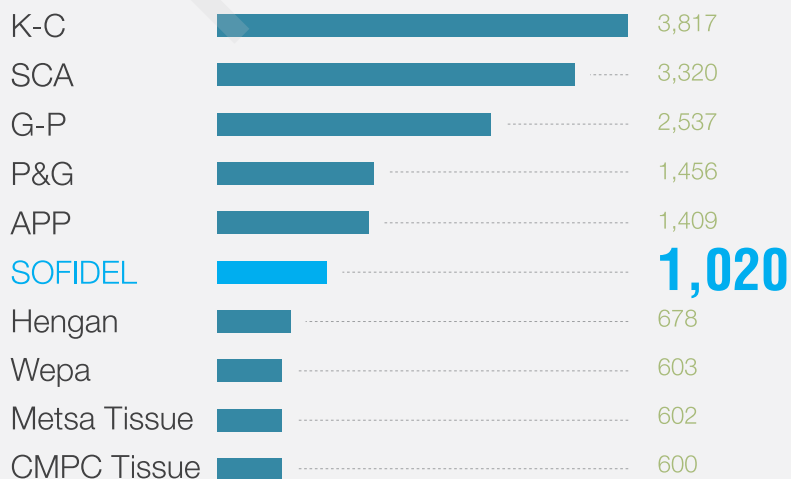

Rynek Światowy