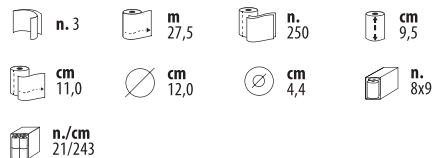

Papier Toaletowy

Dozownik do papieru toaletowego w rolkach i składce

403370

Wymiary 140 x 148 x 150 mm
Pojemność max 1 rolka Ø cm 12,5 10,0 H

Superior Papier Toaletowy

Kod 404569

ilość: 8
kolor: biały
materiał: czysta celuloza
gofrowanie: lily

technologia:

Superior Papier Toaletowy

Kod 407576

ilość: 8
kolor: biały
materiał: makulatura
gofrowanie: flower terra

technologia:

Superior Papier Toaletowy

Kod 409743

ilość: 8
kolor: biały
materiał: czysta celuloza
gofrowanie: micro

technologia:

Superior Papier Toaletowy

Kod 406900

ilość: 8
kolor: biały
materiał: czysta celuloza
gofrowanie: micro

technologia:

Superior Papier Toaletowy

Kod 401977

ilość: 8
kolor: biały
materiał: czysta celuloza
gofrowanie: micro

technologia:

Superior Papier Toaletowy

Kod 404578

ilość: 8
kolor: biały
materiał: czysta celuloza
gofrowanie: lily

technologia: