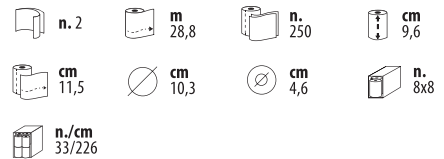

Papier Toaletowy

Dozownik do papieru toaletowego w rolkach i składce

403370

Wymiary 140 x 148 x 150 mm
Pojemność max 1 rolka Ø cm 12,5 10,0 H

Superior Papier Toaletowy

Kod 404569

ilość: 8
kolor: biały
materiał: czysta celuloza
gofrowanie: lily

technologia:

Superior Papier Toaletowy

Kod 407576

ilość: 8
kolor: biały
materiał: makulatura
gofrowanie: flower terra

technologia:

Superior Papier Toaletowy

Kod 409743

ilość: 8
kolor: biały
materiał: czysta celuloza
gofrowanie: micro

technologia:

Superior Papier Toaletowy

Kod 406900

ilość: 8
kolor: biały
materiał: czysta celuloza
gofrowanie: micro

technologia:

Superior Papier Toaletowy

Kod 401977

ilość: 8
kolor: biały
materiał: czysta celuloza
gofrowanie: micro

technologia:

Superior Papier Toaletowy

Kod 404578

ilość: 8
kolor: biały
materiał: czysta celuloza
gofrowanie: lily

technologia: