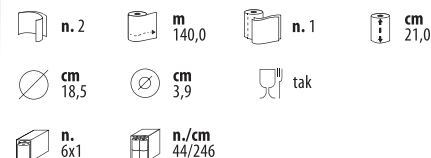

ilość: 6
kolor: niebieski
materiał: makulatura
gofrowanie: micro