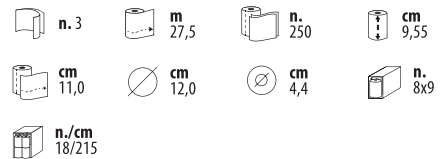

Papier Toaletowy

Dozownik do papieru toaletowego w rolkach i składce

403370

Wymiary 140 x 148 x 150 mm
Pojemność max 1 rolka Ø cm 12,5 10,0 H

Superior Papier Toaletowy

Kod 404569

ilość: 8
kolor: biały
materiał: czysta celuloza
gofrowanie: lily

technologia:

Superior Papier Toaletowy

Kod 407576

ilość: 8
kolor: biały
materiał: makulatura
gofrowanie: flower terra

technologia:

Superior Papier Toaletowy

Kod 409743

ilość: 8
kolor: biały
materiał: czysta celuloza
gofrowanie: micro

technologia:

Superior Papier Toaletowy

Kod 406900

ilość: 8
kolor: biały
materiał: czysta celuloza
gofrowanie: micro

technologia:

Superior Papier Toaletowy

Kod 401977

ilość: 8
kolor: biały
materiał: czysta celuloza
gofrowanie: micro

technologia:

Superior Papier Toaletowy

Kod 404578

ilość: 8
kolor: biały
materiał: czysta celuloza
gofrowanie: lily

technologia: