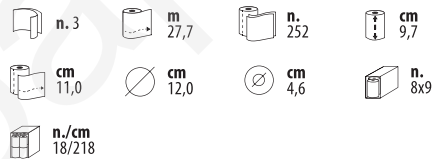

Papier Toaletowy

Dozownik do papieru toaletowego w rolkach i składce

403370

Wymiary 140 x 148 x 150 mm
Pojemność max 1 rolka Ø cm 12,5 10,0 H

Superior Papier Toaletowy

Kod 404569

ilość: 8
kolor: biały
materiał: czysta celuloza
gofrowanie: lily

technologia:

Superior Papier Toaletowy

Kod 407576

ilość: 8
kolor: biały
materiał: makulatura
gofrowanie: flower terra

technologia:

Superior Papier Toaletowy

Kod 409743

ilość: 8
kolor: biały
materiał: czysta celuloza
gofrowanie: micro

technologia:

Superior Papier Toaletowy

Kod 406900

ilość: 8
kolor: biały
materiał: czysta celuloza
gofrowanie: micro

technologia:

Superior Papier Toaletowy

Kod 401977

ilość: 8
kolor: biały
materiał: czysta celuloza
gofrowanie: micro

technologia:

Superior Papier Toaletowy

Kod 404578

ilość: 8
kolor: biały
materiał: czysta celuloza
gofrowanie: lily

technologia: