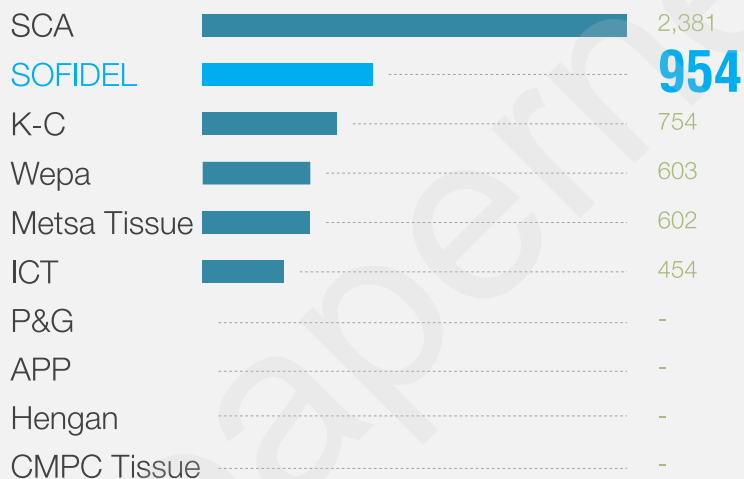

Grupa Sofidel.

Z ponad 40-letnią historią (założona w 1966 roku), posiada obecnie 28 zakładów produkcyjnych i 28 spółek obecnych w 13 krajach (Włochy, Hiszpania, Szwecja, Wielka Brytania, Belgia, Francja, Chorwacja, Niemcy, Polska, Rumunia, Grecja, Turcja, i USA). Grupa Sofidel zatrudnia ponad 4800 pracowników i osiąga obroty na poziomie 1,5 miliarda €.

Grupa Sofidel zajmuje **szóste miejsce na świecie** (drugie w Europie) pod względem mocy produkcyjnych w sektorze produkcji papierów higienicznych. Marka **“Regina”** będąc jedną z najbardziej rozpoznawanych marek w Europie, jest obecna na wszystkich wymienionych wyżej rynkach.

Priorytet **dla dóbr indywidualnych i społecznych,**

Tysiące ton rocznie

Rynek Europejski