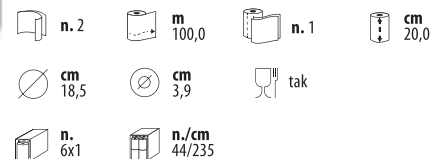

Ręczniki w roli

Dozownik automatyczny standard sensor

411484

Wymiary 410 x 239 x 351 mm
Pojemność max Ø cm 20,0 20,0H

Dozownik automatyczny standard

406714

Wymiary 410 x 239 x 351 mm
Pojemność max Ø cm 20,0 20,0H

Dozownik automatyczny

410204

Wymiary 422 x 236 x 320 mm
Pojemność max Ø cm 20,30 21,15 H

Superior Ręczniki w Roli Autocut

Kod 403361

ilość: 6
kolor: biały
materiał: czysta celuloza
gofrowanie: micro

technologia:

Superior Ręczniki w Roli Autocut

Kod 407558

ilość: 6
kolor: biały
materiał: czysta celuloza
gofrowanie: micro

technologia:

Superior Ręczniki w Roli Autocut

Kod 411102

ilość: 6
kolor: biały
materiał: czysta celuloza
gofrowanie: micro

technologia:

Special Ręczniki w Roli Autocut

Kod 406476

ilość: 6
kolor: biały
materiał: czysta celuloza

technologia:

Special Ręczniki w Roli Autocut

Kod 403829

ilość: 6
kolor: biały
materiał: czysta celuloza
gofrowanie: micro

technologia:

Special Ręczniki w Roli Autocut

Kod 406934

ilość: 6
kolor: niebieski
materiał: makulatura
gofrowanie: micro