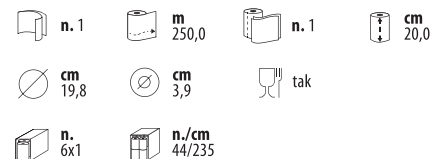

Ręczniki w roli

Dozownik automatyczny standard sensor

411484

Wymiary 410 x 239 x 351 mm
Pojemność max Ø cm 20,0 20,0H

Dozownik automatyczny standard

406714

Wymiary 410 x 239 x 351 mm
Pojemność max Ø cm 20,0 20,0H

Dozownik automatyczny

410204

Wymiary 422 x 236 x 320 mm
Pojemność max Ø cm 20,30 21,15 H

Superior Ręczniki w Roli Autocut

Kod 403361

ilość: 6
kolor: biały
materiał: czysta celuloza
gofrowanie: micro

technologia:

Superior Ręczniki w Roli Autocut

Kod 407558

ilość: 6
kolor: biały
materiał: czysta celuloza
gofrowanie: micro

technologia:

Superior Ręczniki w Roli Autocut

Kod 411102

ilość: 6
kolor: biały
materiał: czysta celuloza
gofrowanie: micro

technologia:

Special Ręczniki w Roli Autocut

Kod 406476

ilość: 6
kolor: biały
materiał: czysta celuloza

technologia:

Special Ręczniki w Roli Autocut

Kod 403829

ilość: 6
kolor: biały
materiał: czysta celuloza
gofrowanie: micro

technologia:

Special Ręczniki w Roli Autocut

Kod 406934

ilość: 6
kolor: niebieski
materiał: makulatura
gofrowanie: micro