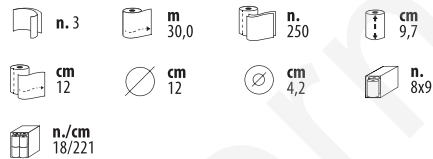

Papier Toaletowy

Dozownik do papieru toaletowego w rolkach i składce

403370

Wymiary 140 x 148 x 150 mm
Pojemność max 1 rolka Ø cm 12,5 10,0 H

Superior Papier Toaletowy

Kod 404569

ilość: 8
kolor: biały
materiał: czysta celuloza
gofrowanie: lily

technologia:

Superior Papier Toaletowy

Kod 407576

ilość: 8
kolor: biały
materiał: makulatura
gofrowanie: flower terra

technologia:

Superior Papier Toaletowy

Kod 409743

ilość: 8
kolor: biały
materiał: czysta celuloza
gofrowanie: micro

technologia:

Superior Papier Toaletowy

Kod 406900

ilość: 8
kolor: biały
materiał: czysta celuloza
gofrowanie: micro

technologia:

Superior Papier Toaletowy

Kod 401977

ilość: 8
kolor: biały
materiał: czysta celuloza
gofrowanie: micro

technologia:

Superior Papier Toaletowy

Kod 404578

ilość: 8
kolor: biały
materiał: czysta celuloza
gofrowanie: lily

technologia: